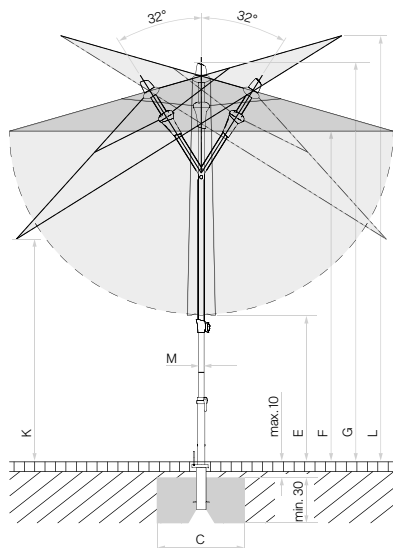

Revêtement de chaussée non fixé max. 10 cm,
épaisseur du béton min. 30 cm (tenir compte de la
profondeur hors gel), garantir l'écoulement de l'eau

Taille nominale	Distance latérale	Mât Ø	Surface de base	Hauteur fermeture	Hauteur de passage	Hauteur totale	Hauteur de passage parasol incliné	Hauteur totale parasol incliné	Fondation	Poids minimum pour le socle	Vit. max vent, parasol ouvert
cm	cm	cm	m²	cm	cm	cm	cm	cm	cm	kg	km/h (Bft.)
A	AS	M	B	E	F	G	K	L	C		
Ø 200	175	3.5	2.6	70...130	150...210	180...240	95...155	200...260	40×40	30	75 (9)
Ø 220	205	3.5	3.4	65...125	150...210	180...240	90...150	205...265	40×40	30	65 (8)
Ø 250	230	3.5	4.4	50...110	150...210	185...245	80...140	217...275	50×50	40	50 (7)
Ø 300	275	3.5	6.4	50...90	170...210	210...250	85...125	245...285	60×60	40	35 (5)
200×200	-	3.5	4.0	35...95	150...210	185...245	95...155	200...260	40×40	40	50 (7)
240×240	-	3.5	5.8	30...70	170...210	210...250	100...140	230...270	50×50	40	40 (6)
210×150	-	3.5	3.2	50...110	150...210	185...245	110...170	190...250	40×40	30	55 (7)
250×200	-	3.5	5.0	40...80	170...210	210...250	110...150	220...260	50×50	40	40 (6)

Les mesures indiquées représentent des valeurs moyennes extrapolées qui peuvent légèrement varier sur le produit (± 2% ± 5 cm).

Les hauteurs se basent sur la douille à sceller BT. Pour les modèles avec socle, ces hauteurs diffèrent légèrement, hormis le socle en acier (5 cm de moins).

Les forces du vent max. admissibles, selon notre tableau séparé, sont valables en présence d'un ancrage fixe au sol et à condition que le toit du parasol soit en position horizontale.

Un socle avec le poids minimal indiqué ne suffit pas.

En présence de plusieurs parasols, il faut respecter une distance min. de 20 cm entre deux parasols, et entre un parasol et un mur.