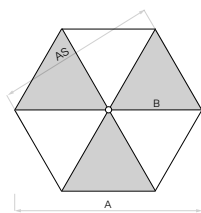

Revêtement de chaussée non fixé max. 10 cm,
épaisseur du béton min. 30 cm (tenir compte de la
profondeur hors gel), garantir l'écoulement de l'eau

6 pièces

8 pièces

8 pièces

6 pièces

Taille nominale	Distance latérale	Mât Ø	Surface de base	Hauteur fermeture	Hauteur de passage	Hauteur totale	Hauteur de passage parasol incliné	Hauteur totale parasol incliné	Fondation	Poids minimum pour le socle	Vit. max vent, parasol ouvert
cm	cm	cm	m ²	cm	cm	cm	cm	cm	cm	kg	km/h (Bft.)
A	AS	M	B	E	F	G	K	L	C		
Ø 200	175	3.5	2.6	70...130	150...210	180...240	95...155	200...260	40×40	30	75 (9)
Ø 220	205	3.5	3.4	65...125	150...210	180...240	90...150	205...265	40×40	30	65 (8)
Ø 250	230	3.5	4.4	50...110	150...210	185...245	80...140	217...275	50×50	40	50 (7)
Ø 300	275	3.5	6.4	50...90	170...210	210...250	85...125	245...285	60×60	40	35 (5)
200×200	-	3.5	4.0	35...95	150...210	185...245	95...155	200...260	40×40	40	50 (7)
240×240	-	3.5	5.8	30...70	170...210	210...250	100...140	230...270	50×50	40	40 (6)
210×150	-	3.5	3.2	50...110	150...210	185...245	110...170	190...250	40×40	30	55 (7)
250×200	-	3.5	5.0	40...80	170...210	210...250	110...150	220...260	50×50	40	40 (6)