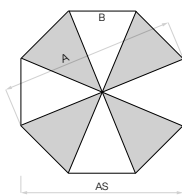

Revêtement de chaussée non fixé max. 10 cm,
épaisseur du béton min. 30 cm (tenir compte de la
profondeur hors gel), garantir l'écoulement de l'eau

6 pièces

8 pièces

8 pièces

6 pièces

Taille nominale	Distance latérale	Mât Ø	Surface de base	Hauteur fermeture	Hauteur de passage	Hauteur totale	Hauteur de passage parasol incliné	Hauteur totale parasol incliné	Fondation	Poids minimum pour le socle	Vit. max vent, parasol ouvert
cm	cm	cm	m ²	cm	cm	cm	cm	cm	cm	kg	km/h (Bft.)
A	AS	M	B	E	F	G	K	L	C		
Ø 200	175	3.5	2.6	70...130	150...210	180...240	95...155	200...260	40×40	30	75 (9)
Ø 220	205	3.5	3.4	65...125	150...210	180...240	90...150	205...265	40×40	30	65 (8)
Ø 250	230	3.5	4.4	50...110	150...210	185...245	80...140	217...275	50×50	40	50 (7)
Ø 300	275	3.5	6.4	50...90	170...210	210...250	85...125	245...285	60×60	40	35 (5)
200×200	-	3.5	4.0	35...95	150...210	185...245	95...155	200...260	40×40	40	50 (7)
240×240	-	3.5	5.8	30...70	170...210	210...250	100...140	230...270	50×50	40	40 (6)
210×150	-	3.5	3.2	50...110	150...210	185...245	110...170	190...250	40×40	30	55 (7)
250×200	-	3.5	5.0	40...80	170...210	210...250	110...150	220...260	50×50	40	40 (6)