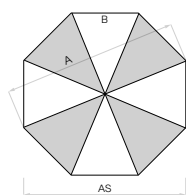

Revêtement de chaussée non fixé max. 10 cm,
épaisseur du béton min. 30 cm (tenir compte de la
profondeur hors gel), garantir l'écoulement de l'eau

8 pièces

Taille nominale	Distance latérale	Mât Ø	Surface de base	Hauteur fermeture	Hauteur de passage	Hauteur totale	Hauteur ouvert	Fondation	Poids minimum pour le socle	Vit. max vent, parasol ouvert
cm	cm	cm	m²	cm	cm	cm	cm	cm	kg	km/h (Bft.)
A	AS	M	B	E	F	G	H	C		
Ø 350	325	5.5	8.7	125	205	310	260	70×70	90	55 (7)
250×250	-	5.5	6.3	110	205	295	255	70×70	70	70 (8)
300×300	-	5.5	9.0	95	205	315	260	70×70	90	60 (7)
350×350	-	5.5	12.3	85	205	345	270	80×80	120	50 (7)
300×200	-	5.5	6.0	120	205	310	260	70×70	70	65 (8)
350×250	-	5.5	8.8	110	205	335	270	70×70	90	55 (7)

Les mesures indiquées représentent des valeurs moyennes extrapolées qui peuvent légèrement varier sur le produit (± 2% ± 5 cm).

Les hauteurs se basent sur la douille à sceller M4. Pour les modèles avec socle, ces hauteurs sont de 11.5 à 15.5 cm plus importantes.

L'utilisation de la douille à enfoncer PX avec le tube intermédiaire donne un résultat de plus de 10.5 cm.

Les forces du vent max. admissibles, selon notre tableau séparé, sont valables en présence d'un ancrage fixe au sol. Un socle avec le poids minimal indiqué ne suffit pas.

En présence de plusieurs parasols, il faut respecter une distance min. de 20 cm entre deux parasols, et entre un parasol et un mur.