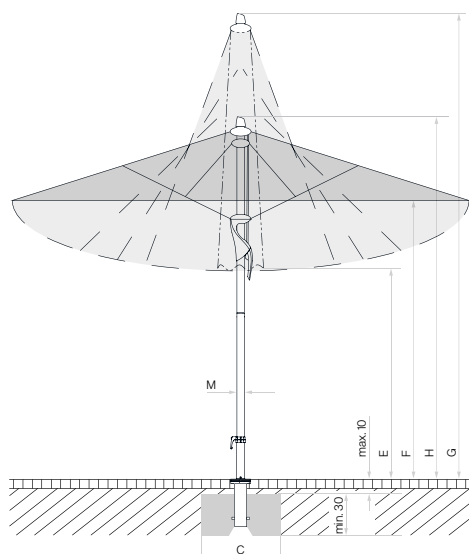

Revêtement de chaussée non fixé max. 10 cm,
épaisseur du béton min. 30 cm (tenir compte de la
profondeur hors gel), garantir l'écoulement de l'eau

Taille nominale	Distance latérale	Mât Ø	Surface de base	Hauteur fermeture	Hauteur de passage	Hauteur totale	Hauteur ouvert	Fondation	Poids minimum pour le socle	Vit. max vent, parasol ouvert
cm	cm	cm	m²	cm	cm	cm	cm	cm	kg	km/h (Bft.)
A	AS	M	B	E	F	G	H	C		
Ø 350	325	5.5	8.7	125	205	310	260	70×70	90	55 (7)
250×250	-	5.5	6.3	110	205	295	255	70×70	70	70 (8)
300×300	-	5.5	9.0	95	205	315	260	70×70	90	60 (7)
350×350	-	5.5	12.3	85	205	345	270	80×80	120	50 (7)
300×200	-	5.5	6.0	120	205	310	260	70×70	70	65 (8)
350×250	-	5.5	8.8	110	205	335	270	70×70	90	55 (7)

Les mesures indiquées représentent des valeurs moyennes extrapolées qui peuvent légèrement varier sur le produit (± 2% ± 5 cm).

Les hauteurs se basent sur la douille à sceller M4. Pour les modèles avec socle, ces hauteurs sont de 11.5 à 15.5 cm plus importantes.

L'utilisation de la douille à enfoncer PX avec le tube intermédiaire donne un résultat de plus de 10.5 cm.

Les forces du vent max. admissibles, selon notre tableau séparé, sont valables en présence d'un ancrage fixe au sol. Un socle avec le poids minimal indiqué ne suffit pas.

En présence de plusieurs parasols, il faut respecter une distance min. de 20 cm entre deux parasols, et entre un parasol et un mur.